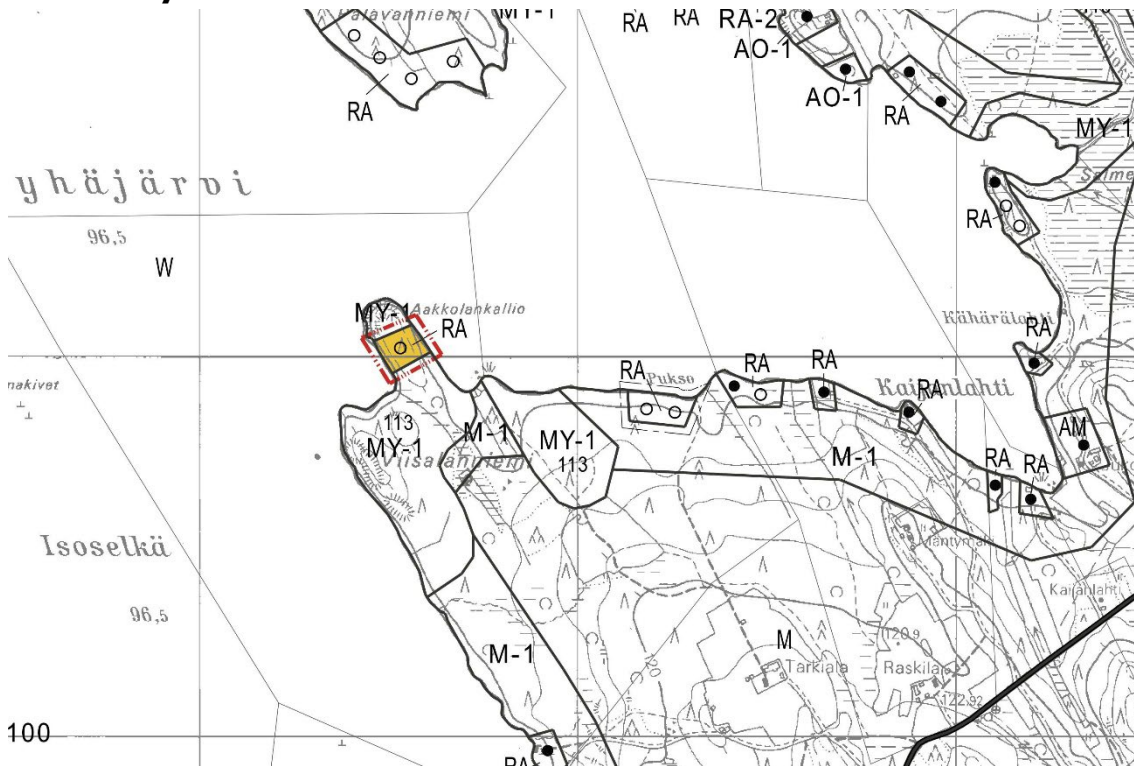

9.12.2024

178-444-1-1 Viisalanniemi

Mittakaava 1:20 000

Poistuva yleiskaava

Muutettu yleiskaava